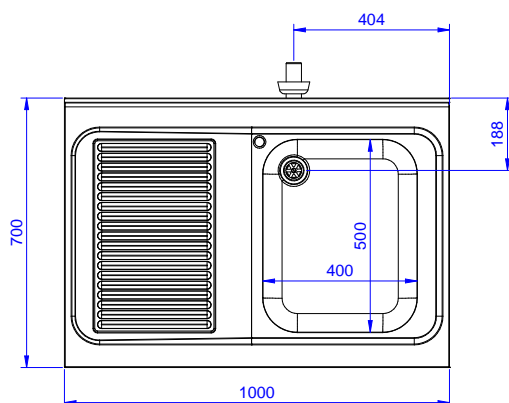

#### Product Nr.

Spoeltafel uitgevoerd in roestvrijstaal AISI304, open onderbouw. 50 mm hoog blad, vervaardigd van 1 mm dik roestvrijstaal. Driezijdig vlakke randen, dubbel omgezet, rondom voorzien van een verdiepte waterkering. Achter een 100 mm hoge opstaande rand met afgeronde hoek naar het blad (R 10 mm). Rechts een naadloos ingelaste spoelbak 400x500x250 mm, met afgeronde hoeken, 1,5" afvoerplug en roestvrijstalen overlooppijp. Links een afdruiplaat met ingeperste lengteprofielen, aflopend naar de spoelbak. De open onderbouw is aan drie zijden voorzien van roestvrijstalen afschermplaten voor de spoelbak. Frame van roestvrijstalen buis 40x40 mm, 4 poten met roestvrijstalen stelvoeten. De spoeltafel is in hoogte verstelbaar tussen 880 en 920 mm.

Front aanzicht

Zij aanzicht

D = Afvoer

Boven aanzicht

**Water**
**Model**

132896 (SL10SN)

Spoeltafel, 1 spoelbak

**Afvoer aansluiting**

1"1/2

**Algemene gegevens**
**Externe afmetingen, lengte** 1000 mm

**Externe afmetingen, breedte** 700 mm

**Externe afmetingen, hoogte** 900 mm

**Opstaande rand, hoogte** 100 mm

**Opstaande rand, diepte** 13 mm