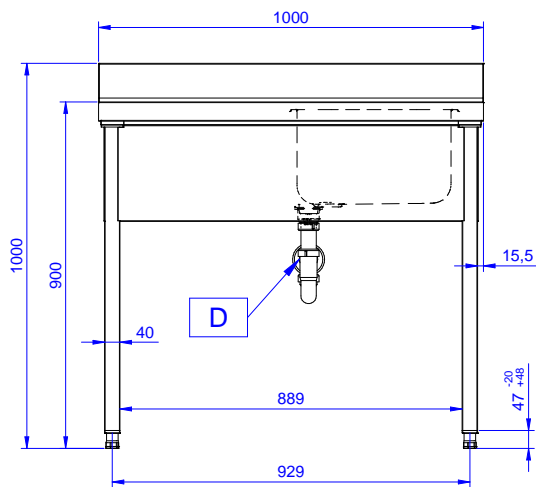

Front aanzicht