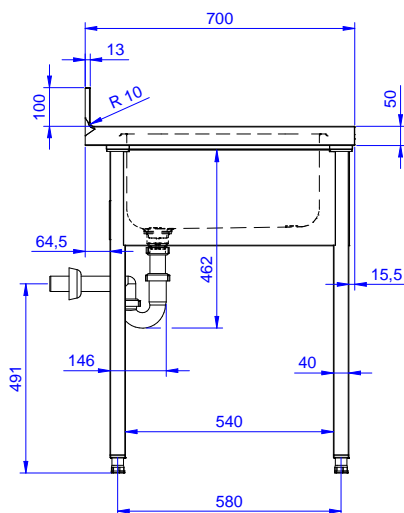

Zij aanzicht

D = Afvoer